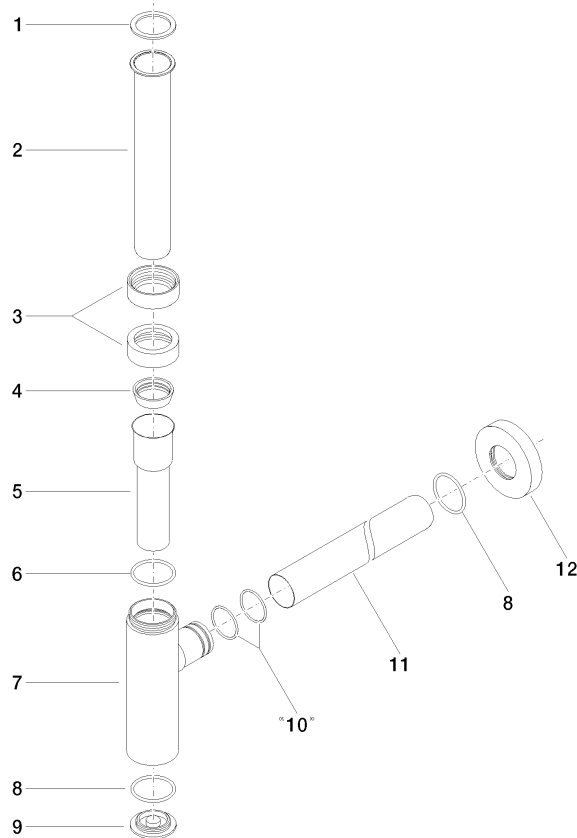

10 060 970

• rosetta Ø 70 mm

Compatibile con: LULU, TARA, LISSÉ, VAIA, META

	Champagne spazzolato (Oro 22k)	10 060 970-46
	Cromato	10 060 970-00
	Platinato spazzolato	10 060 970-06
	Platinato	10 060 970-08
	Ottone (Oro 23k)	10 060 970-09
	Dark Chrome	10 060 970-19
	Light Gold	10 060 970-26
	Light Gold spazzolato	10 060 970-27
	Ottone spazzolato (Oro 23k)	10 060 970-28
	Nero opaco	10 060 970-33
	Bronzo spazzolato	10 060 970-42
	Champagne (Oro 22k)	10 060 970-47
	Cromo spazzolato	10 060 970-93
	Dark Platinum spazzolato	10 060 970-99

10 060 970

mm [inches]

10 060 970

Parts for other finishes can be found here: Cromato

### Elenco delle parti di ricambio

N.	Codice articolo	Denominazione	Quantità necessaria	Tempo di produzione
1	09 14 20 060 90	guarnizione	1	2
2	09 28 23 007-46	tubo	1	30
3	09 23 30 022-46	dado	2	30
4	09 14 03 015 90	guarnizione	1	2
5	09 28 23 019-46	tubo	1	-
Il pezzo di ricambio non può più essere ordinato, si prega di ordinare l'articolo sostitutivo				
6	09 14 10 149 90	guarnizione	1	2
7	04 11 01 045 00-46	scatola	1	30
8	09 14 10 148 90	guarnizione	2	2
9	09 21 02 004-46	coperchio	1	30
10	09 14 10 112 90	guarnizione	2	2
11	09 28 23 018-46	tubo	1	30
12	09 27 20 060-46	rosetta	1	30